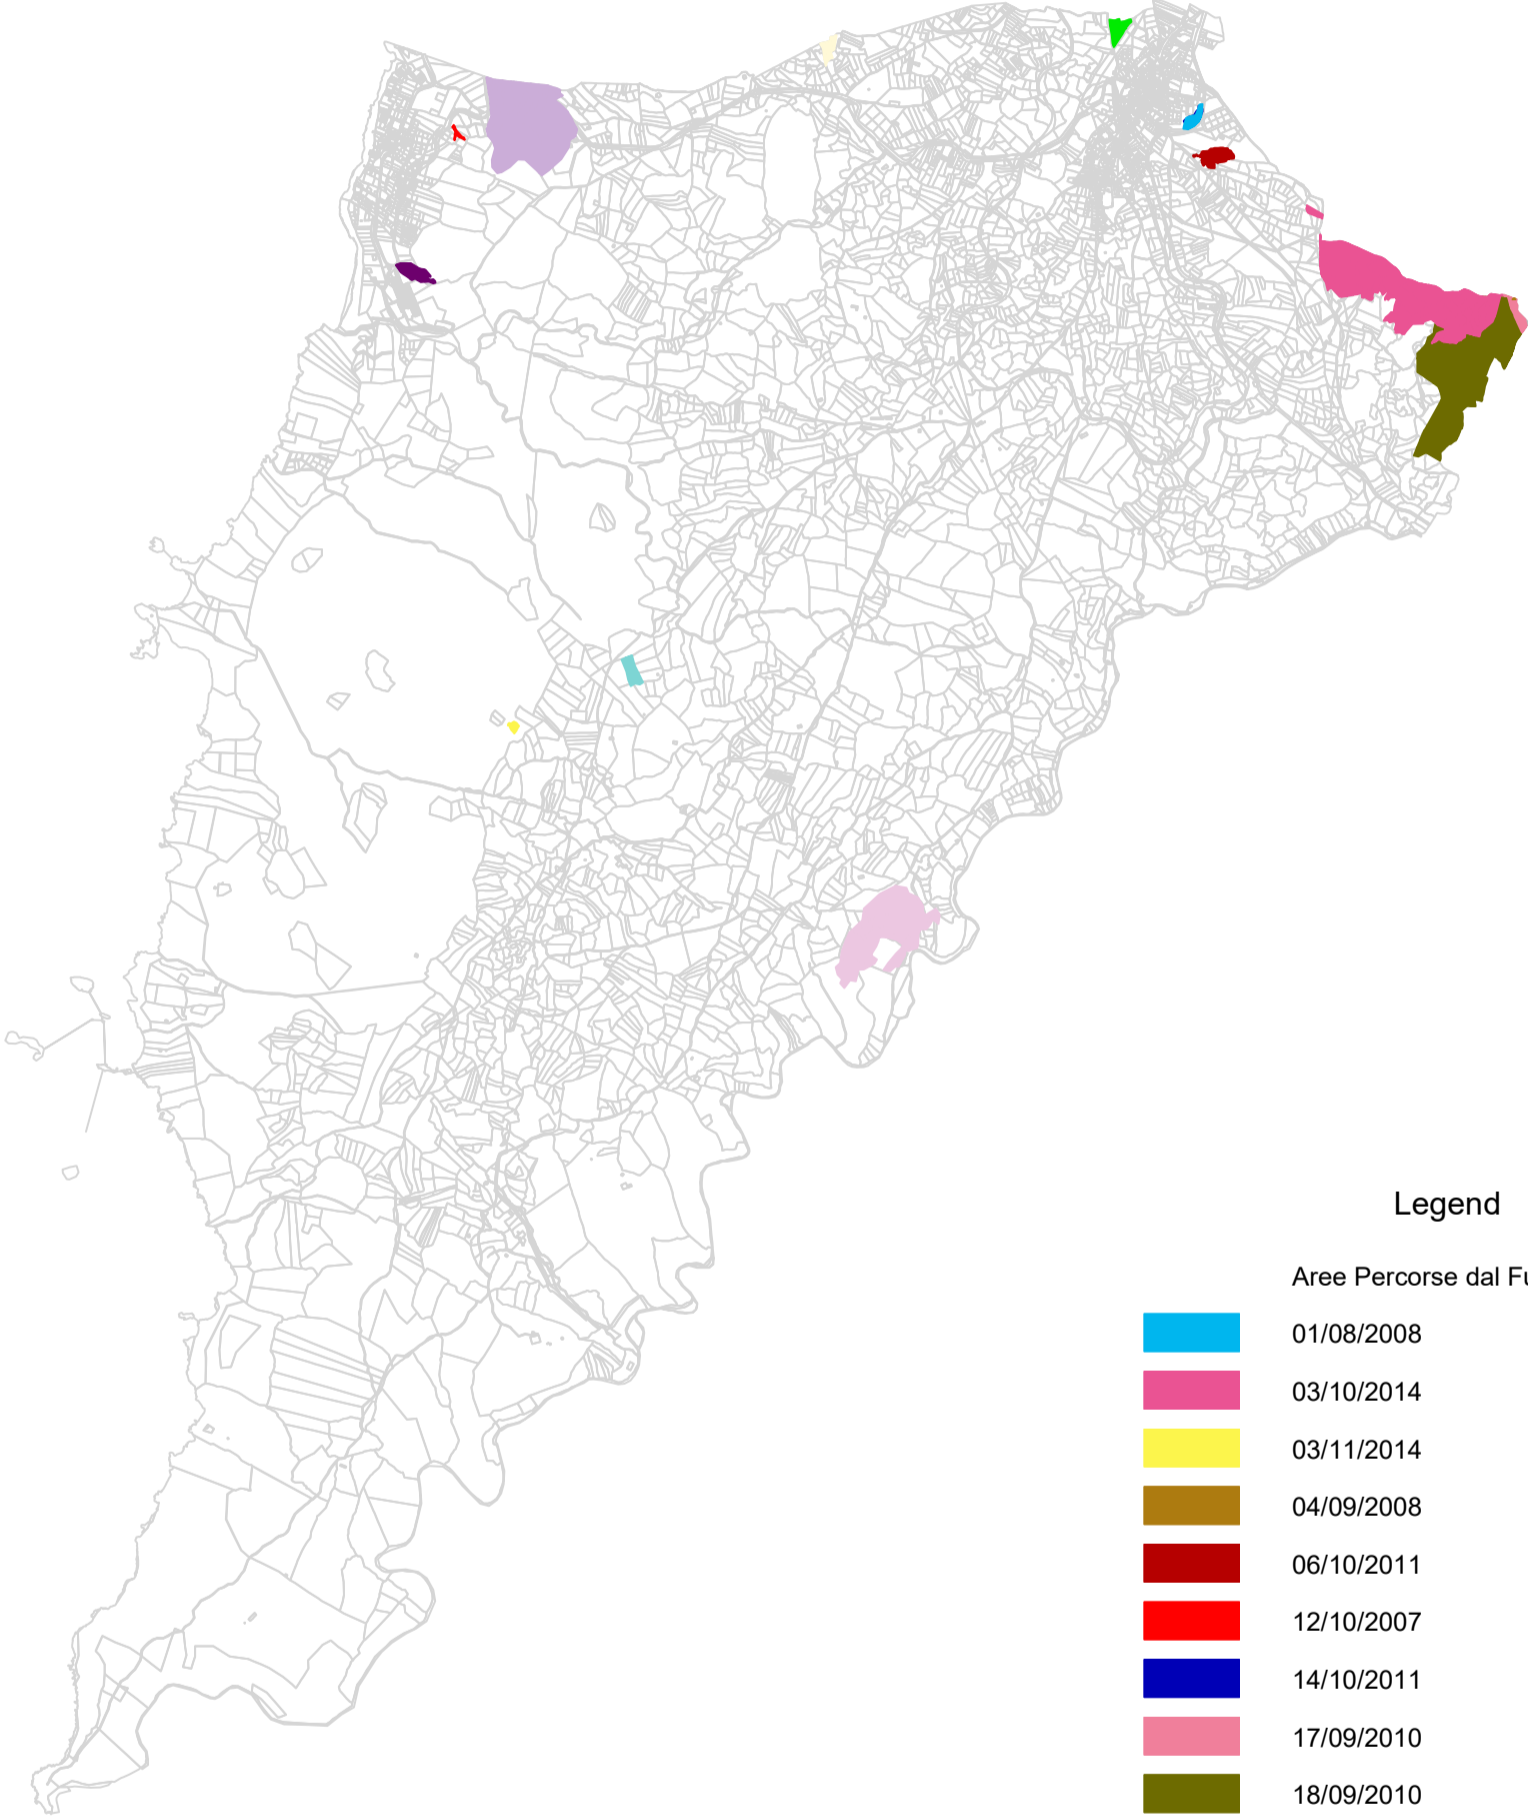

Individuazione Aree Percorse dal Fuoco (2005-2020)

Legend

Aree Percorse dal Fuoco (data incendio)

- 01/08/2008
- 03/10/2014
- 03/11/2014
- 04/09/2008
- 06/10/2011
- 12/10/2007
- 14/10/2011
- 17/09/2010
- 18/09/2010
- 19/10/2007
- 21/10/2007
- 23/07/2009
- 25/05/2008
- 25/08/2008
- 25/09/2012
- 28/07/2009